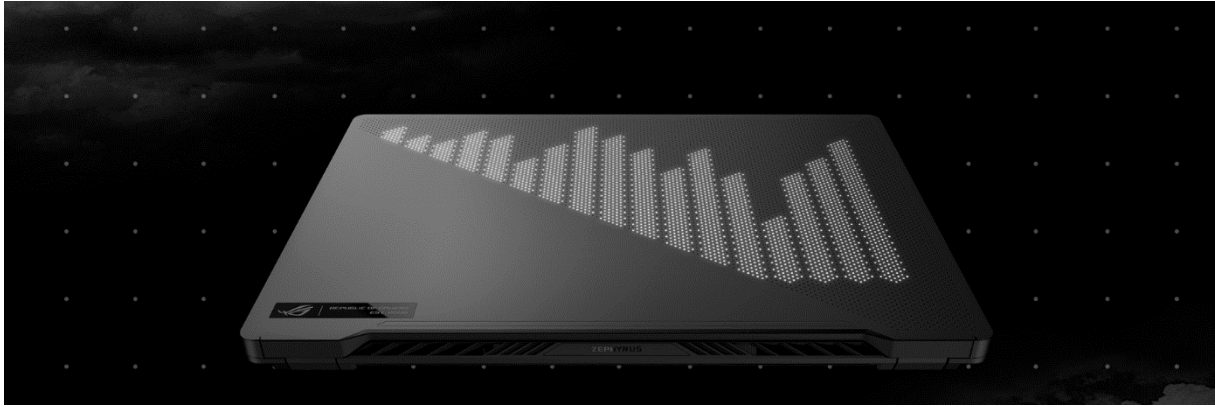

Afficher Accélérer

Choisissez l'écran qui correspond le mieux à votre style de vie. Les créateurs passionnés apprécieront les détails haute résolution visibles sur le panneau WQHD, tandis que les passionnés d'esports verront un gameplay plus fluide sur l'option ultra-rapide de 120 Hz. La synchronisation adaptative synchronise le taux de rafraîchissement de l'écran avec la fréquence d'images du GPU pour éliminer les déchirures et rendre le jeu plus fluide. La validation Pantone garantit que les couleurs sont précises sur 100 % du spectre sRGB pour les projets de portefeuille de niveau professionnel. Les cadres ultra-étroits autour de l'écran s'effacent pratiquement en arrière-plan, vous gardant pleinement absorbé par ce qui est à l'écran.

Clavier Écraser

Le Zephyrus G14 est livré avec un clavier sans compromis qui intègre des fonctionnalités complètes dans une machine beaucoup plus petite. Il s'agit du premier ordinateur portable ROG doté d'une connexion par empreinte digitale sur le bouton d'alimentation, ce qui rend le réveil de l'ordinateur portable aussi simple que le déverrouillage de votre téléphone. La disposition inspirée du bureau vous permet de vous sentir comme chez vous avec des raccourcis clavier dédiés qui mettent le volume, la sourdine du microphone et le logiciel ROG Armoury Crate à portée de main. La technologie Overcourse déclenche plus haut à chaque frappe pour une réactivité plus rapide, et la conception ErgoLift élève le clavier selon un angle pour rendre la frappe plus confortable que jamais.

Sans Fil Continuez