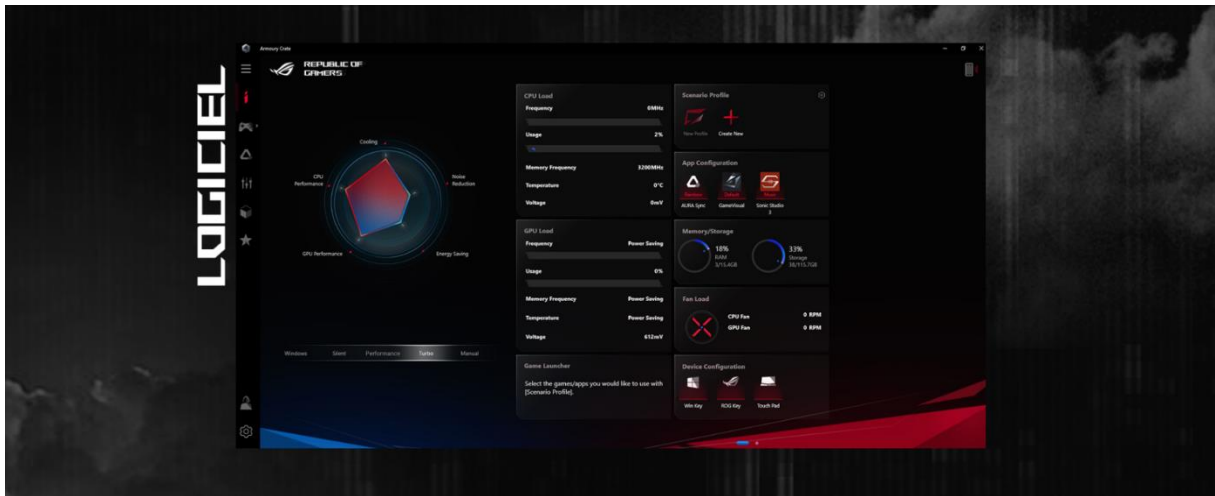

facilement définir et personnaliser des profils de scénario qui effectuent automatiquement des ajustements lorsque vous lancez vos titres préférés.