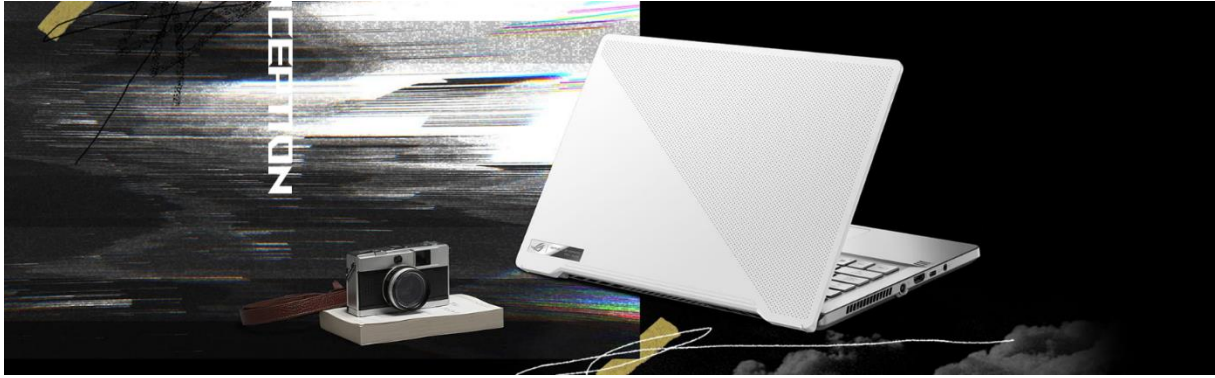

ASUS GAMER ZEPHYRUS G14-GA401II R5-4600HS 16GB 512G SSD NVIDIA® GeForce® GTX 1650Ti Windows11Home Garantie 12 Mois

Dynamique et prêt à voyager, le ROG Zephyrus G14 est l'ordinateur portable de jeu Windows 10 Pro 14 pouces le plus puissant au monde. Surclassez la concurrence avec un processeur AMD Ryzen™ 9 4900HS à 8 cœurs et un puissant GPU GeForce RTX™ 2060 qui accélèrent le multitâche et les jeux quotidiens. Personnalisez votre ajustement avec un écran de jeu 120 Hz ou un panneau WQHD haute résolution, tous deux validés Pantone® pour une superbe précision des couleurs. Les quatre haut-parleurs diffusent un son Dolby Atmos incroyable pour des films, des jeux, de la musique et bien plus encore. Vivez à la vitesse du Zephyrus avec un ordinateur portable de jeu léger et portable, et soyez actif n'importe où.

Construire

Conçu en gris éclipse métallisé ou blanc clair de lune nacré, le Zephyrus G14 est un produit étonnant. Son esthétique épurée passe facilement des soirées LAN aux amphithéâtres, avec des détails raffinés qui le placent dans une classe à part. Le fraisage CNC de précision crée 6 536 perforations sur le couvercle en aluminium pour un design matriciel distinctif. Les renforts en nid d'abeille ajoutent de la solidité avec un minimum de matériau pour garder le châssis léger. Le pont en alliage de magnésium et d'aluminium est résistant aux empreintes digitales pour lui donner un aspect frais au quotidien.